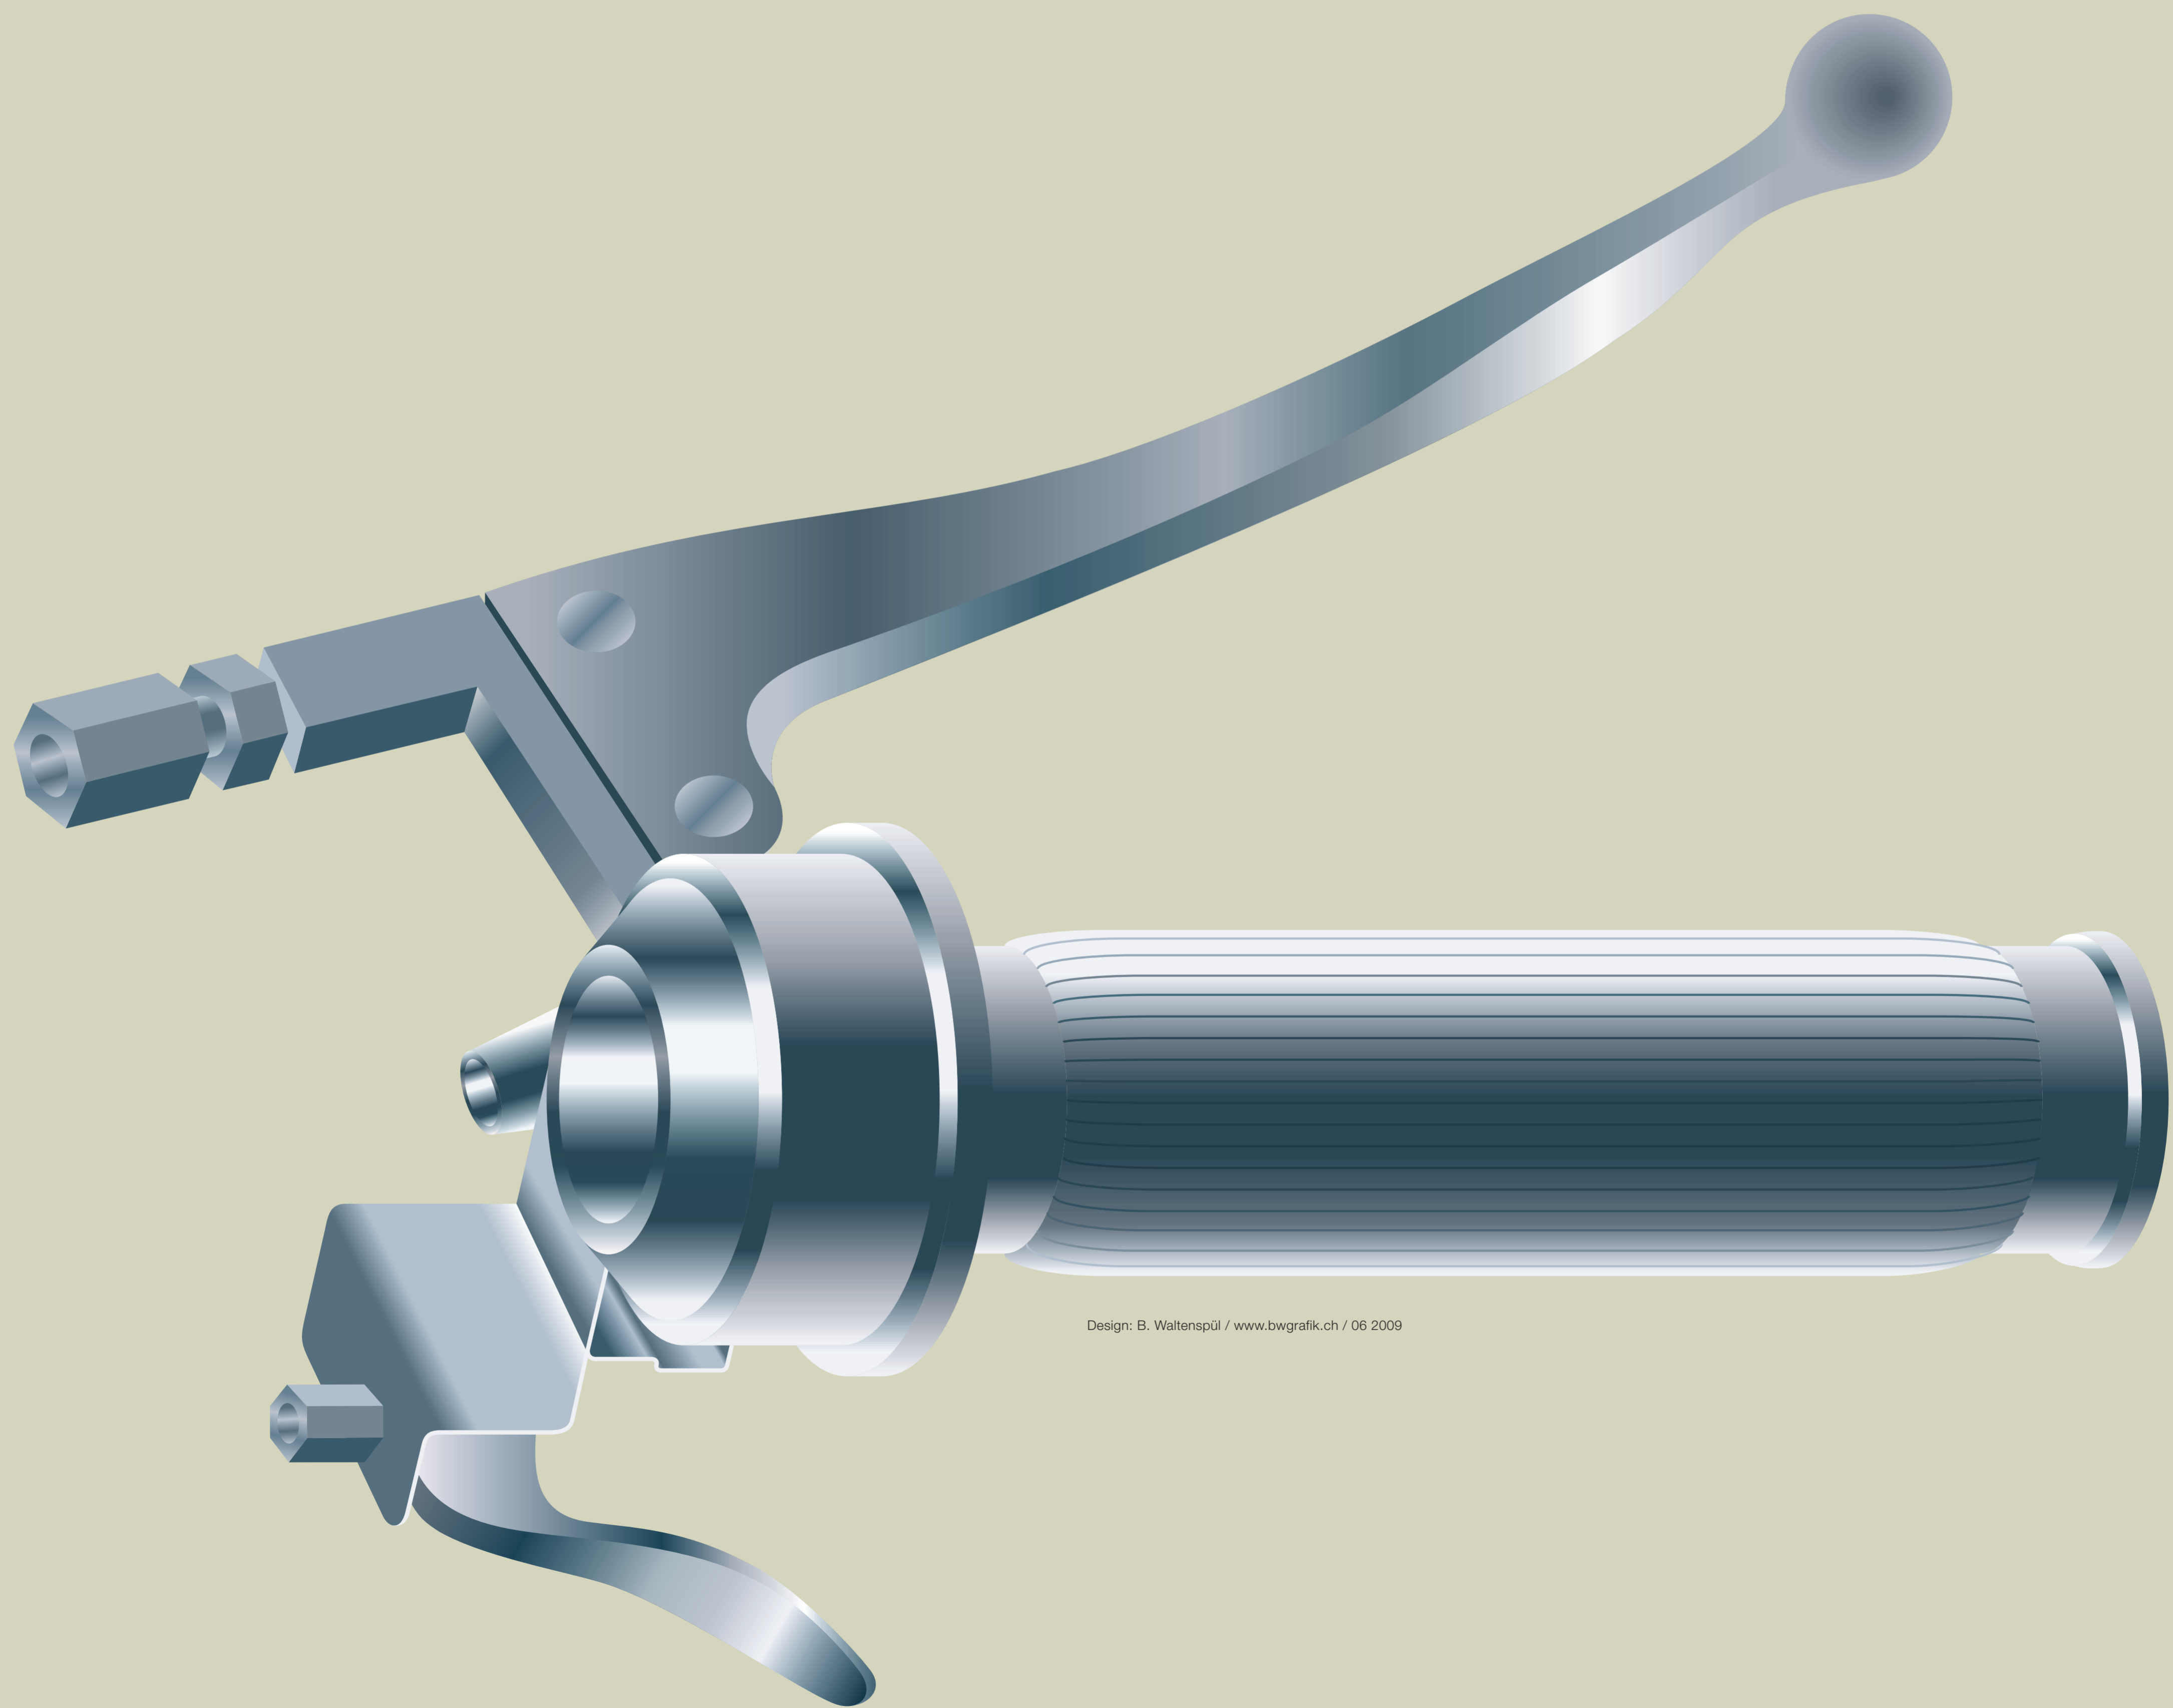

2-TAKT

MOFASYL: DAS TÖFFLIREICH